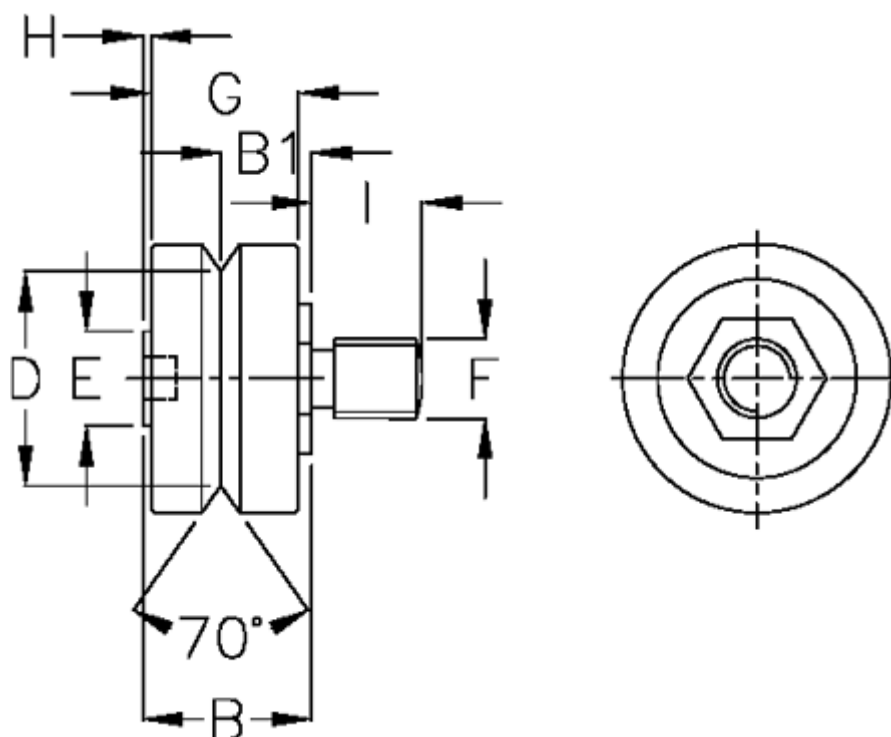

Varenummer: 057153301811
Beskrivelse: HEPCO GV3 leje BHJ 18 CDR
Standart til blindhuls montering

Mål

B = 12.4
B1 = 6.75
D = 14.00
E = 7
F = M6x0,75
G = 10
H = 0.6
I = 7.4

vægt kg/1000 = 0.018